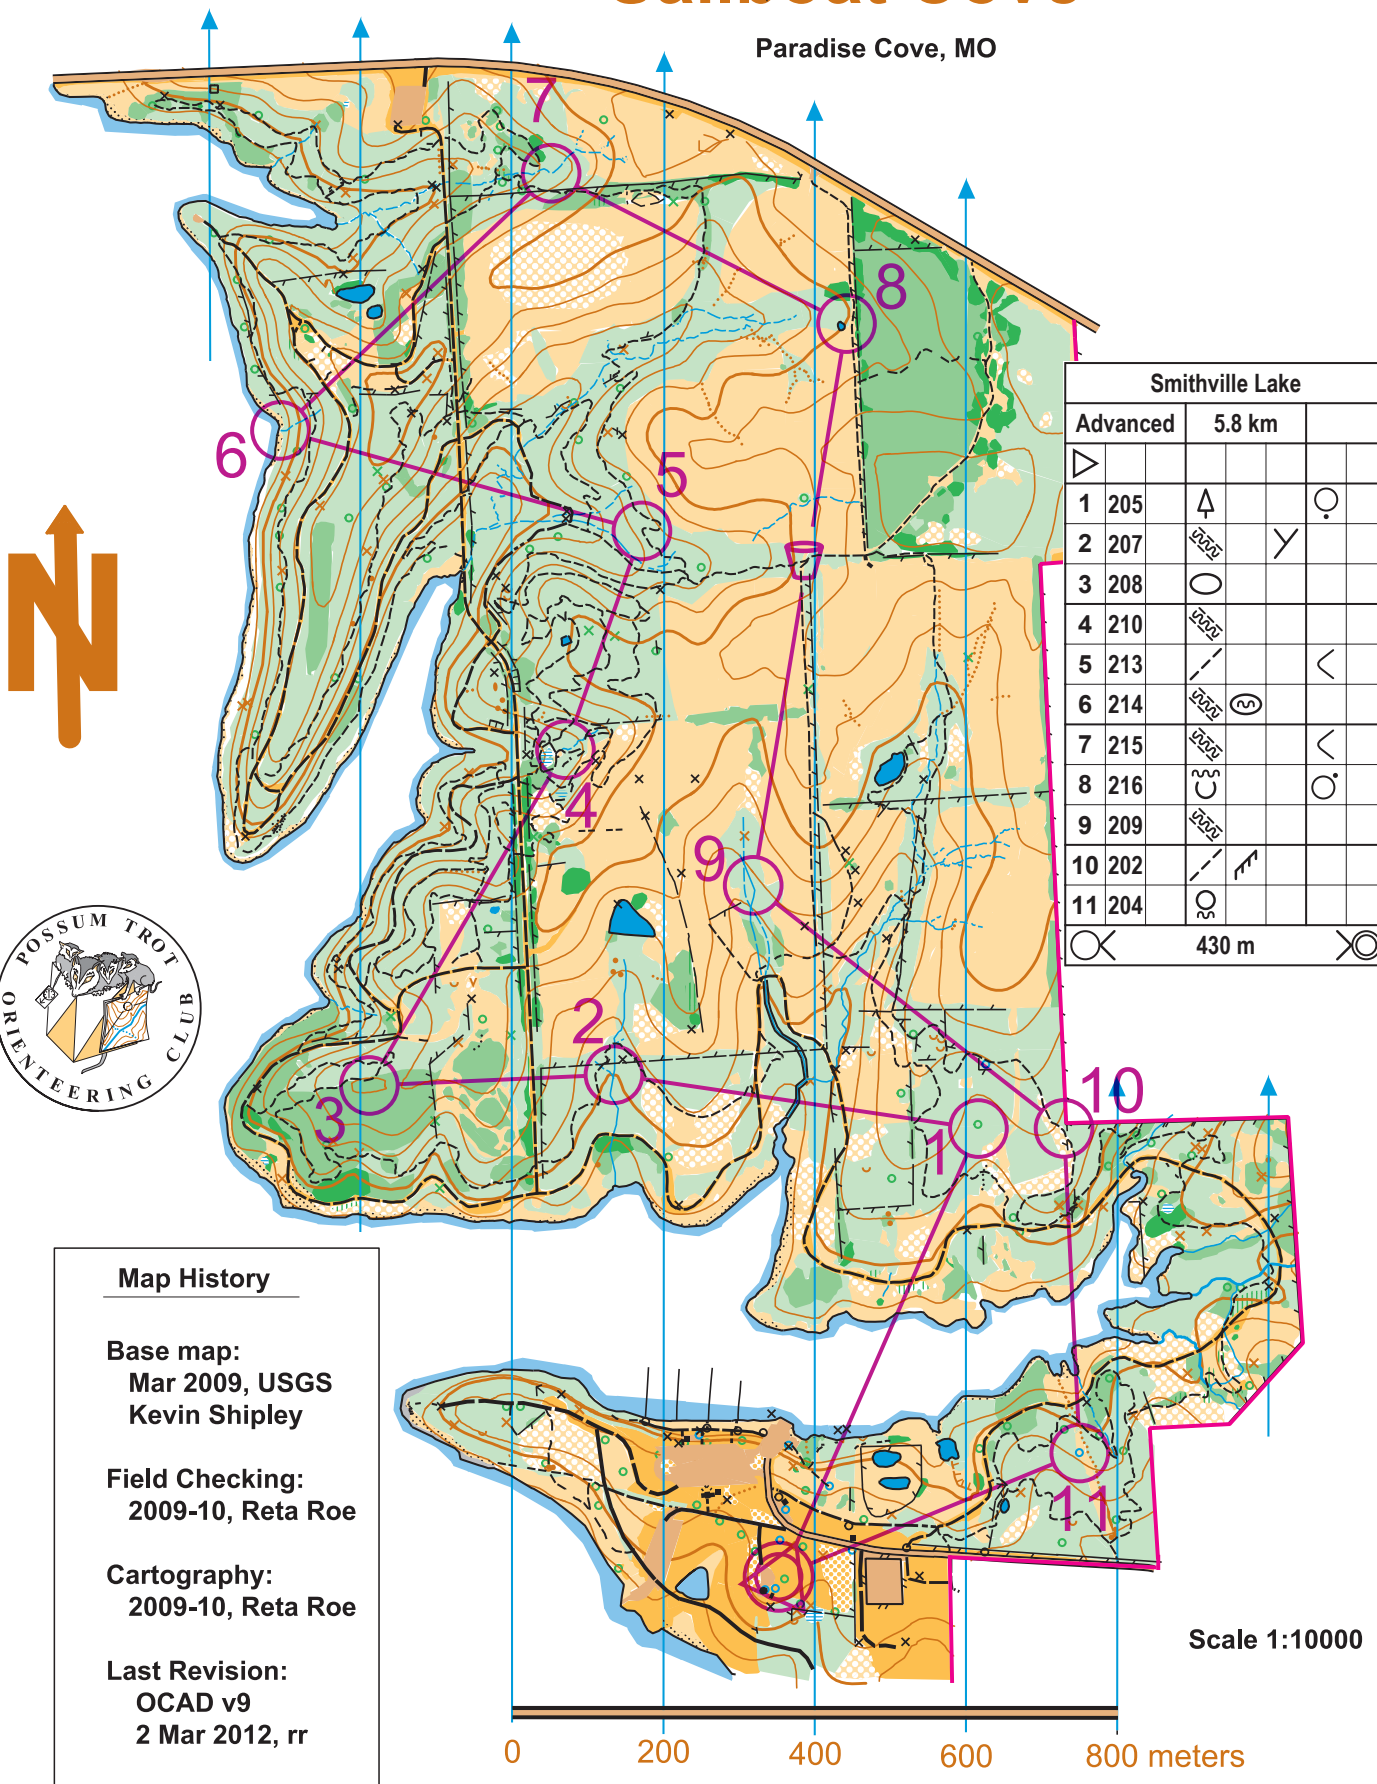

# SMITHVILLE LAKE Sailboat Cove

Paradise Cove, MO

Smithville Lake				
Advanced		5.8 km		
1	205	▲		○
2	207	USGS	Y	
3	208	○		
4	210	USGS		
5	213	—		<
6	214	USGS	⊙	
7	215	USGS		<
8	216	⊙		○
9	209	USGS		
10	202	—	⚡	
11	204	OS		

○ 430 m ○

**Map History**

**Base map:**  
Mar 2009, USGS  
Kevin Shipley

**Field Checking:**  
2009-10, Reta Roe

**Cartography:**  
2009-10, Reta Roe

**Last Revision:**  
OCAD v9  
2 Mar 2012, rr

Scale 1:10000

0 200 400 600 800 meters