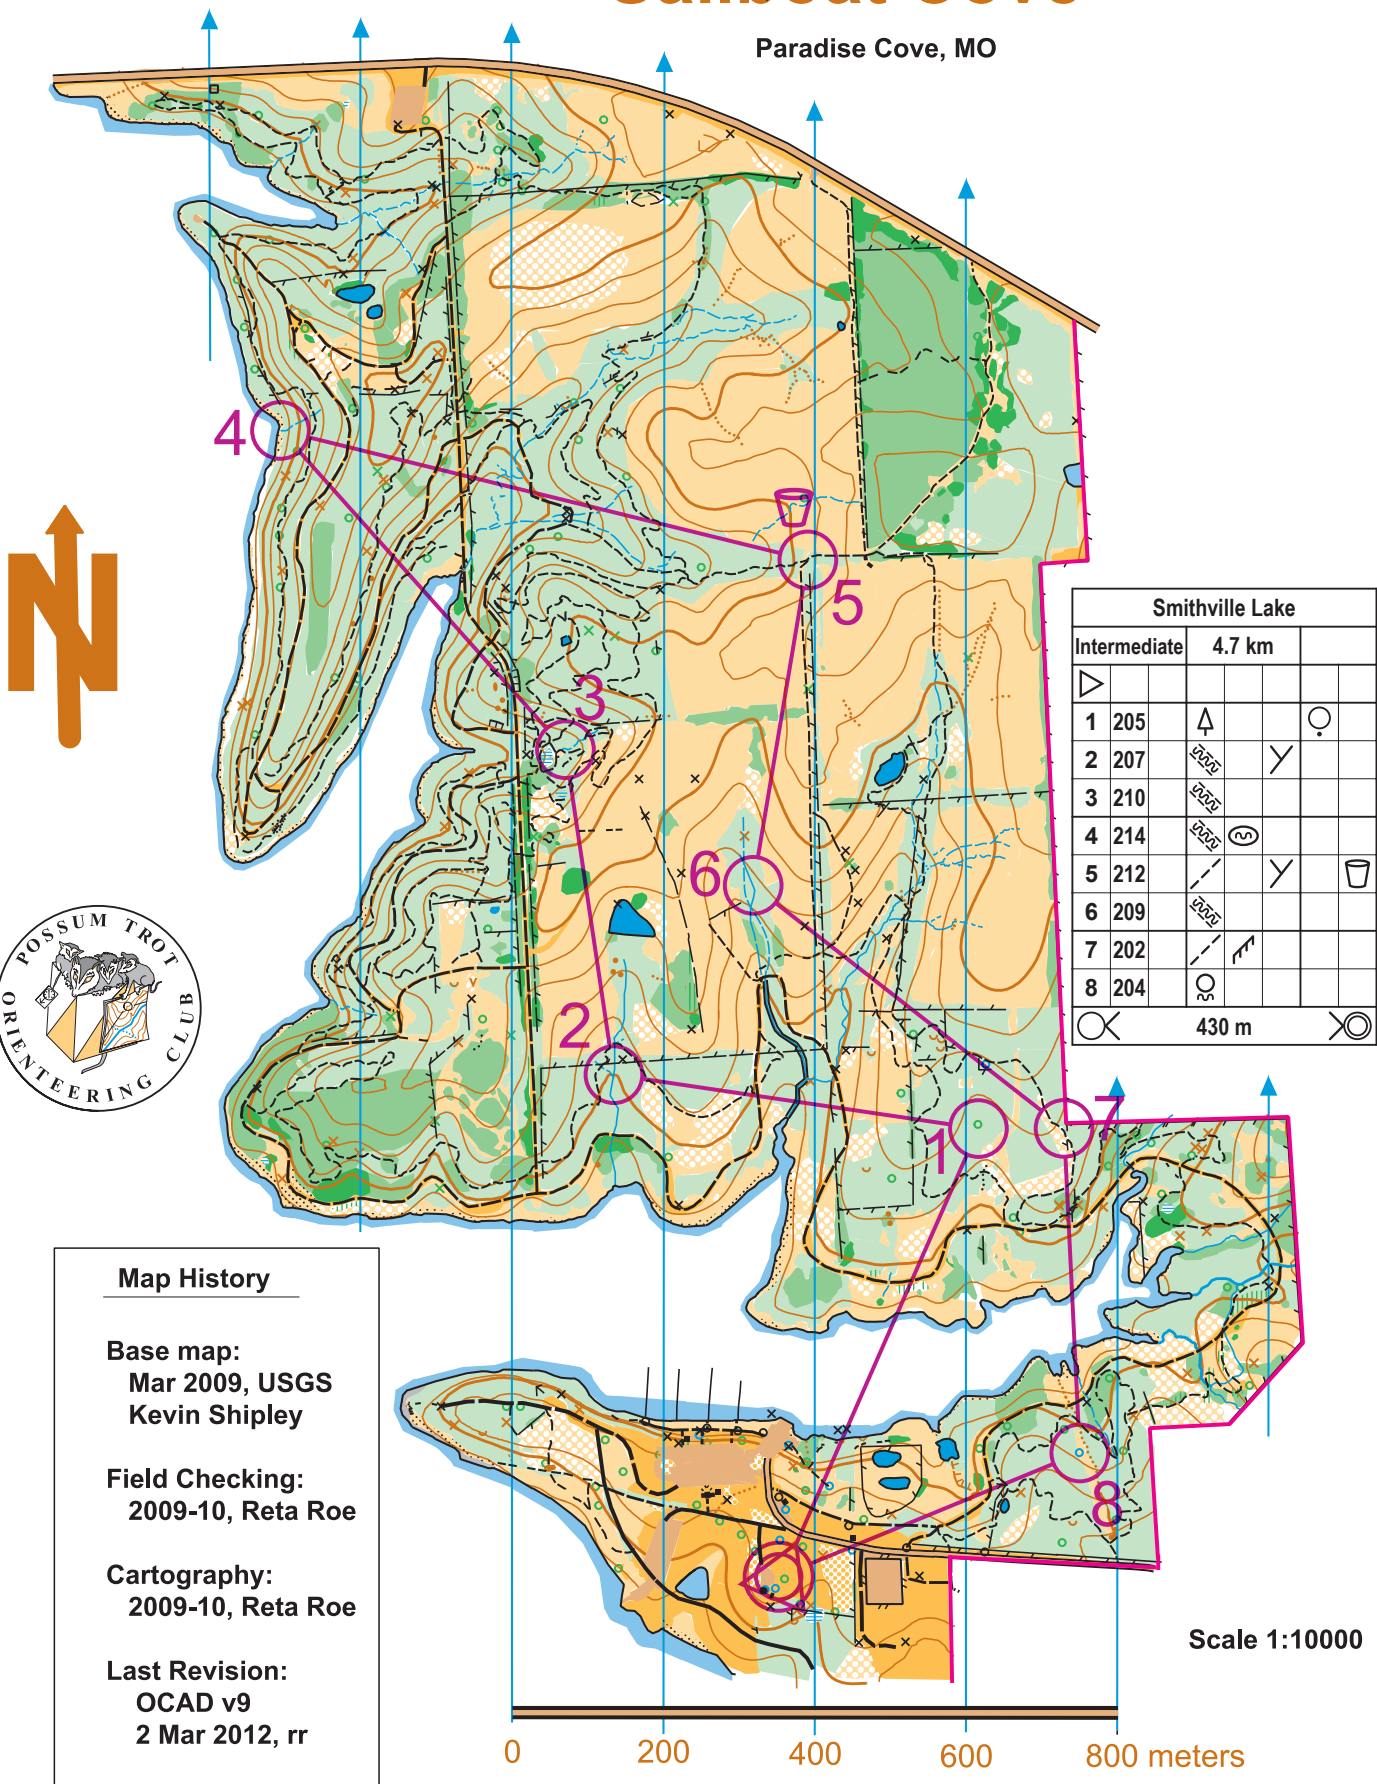

# SMITHVILLE LAKE Sailboat Cove

Paradise Cove, MO

Smithville Lake				
Intermediate		4.7 km		
△				
1	205	▲		○
2	207	▬▬▬▬	Y	
3	210	▬▬▬▬		
4	214	▬▬▬▬	⊙	
5	212	▬▬▬▬	Y	♻️
6	209	▬▬▬▬		
7	202	▬▬▬▬	↗	
8	204	OS		
⊗		430 m		⊗

**Map History**

**Base map:**  
Mar 2009, USGS  
Kevin Shipley

**Field Checking:**  
2009-10, Reta Roe

**Cartography:**  
2009-10, Reta Roe

**Last Revision:**  
OCAD v9  
2 Mar 2012, rr

Scale 1:10000